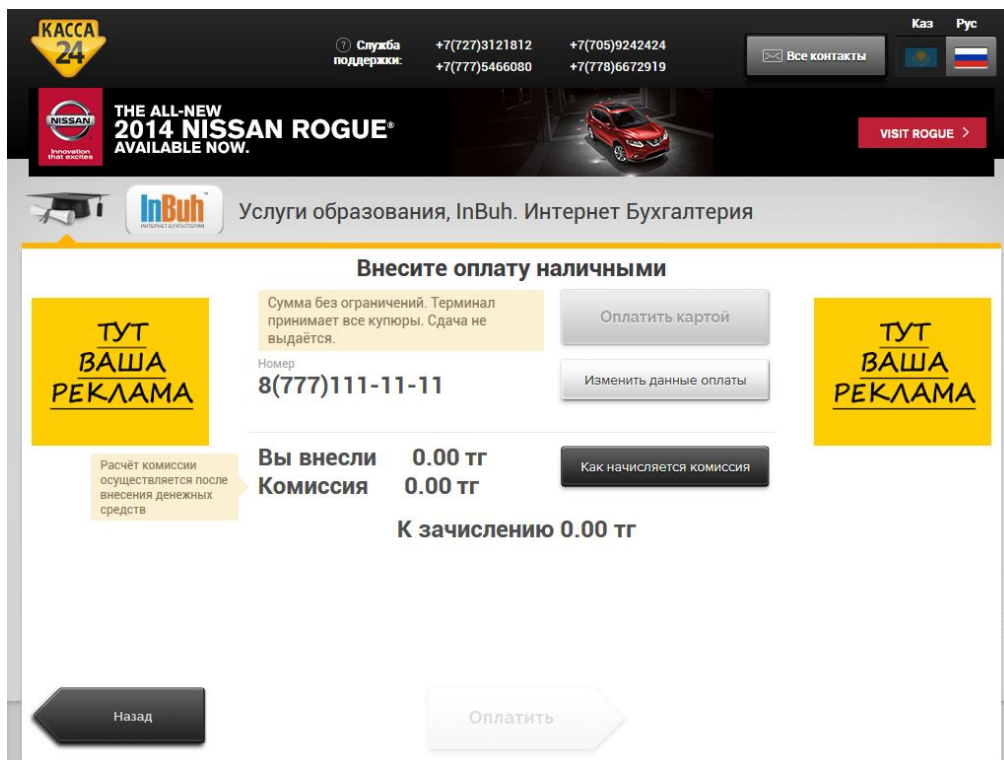

Введите номер телефона

ТУТ ВАША РЕКЛАМА

+ 7 (7 7 7) 1 1 1 - 1 1 - 1 1

1 2 3
4 5 6
7 8 9
0

Назад

Продолжить

ТУТ ВАША РЕКЛАМА

5. Вносим сумму оплаты