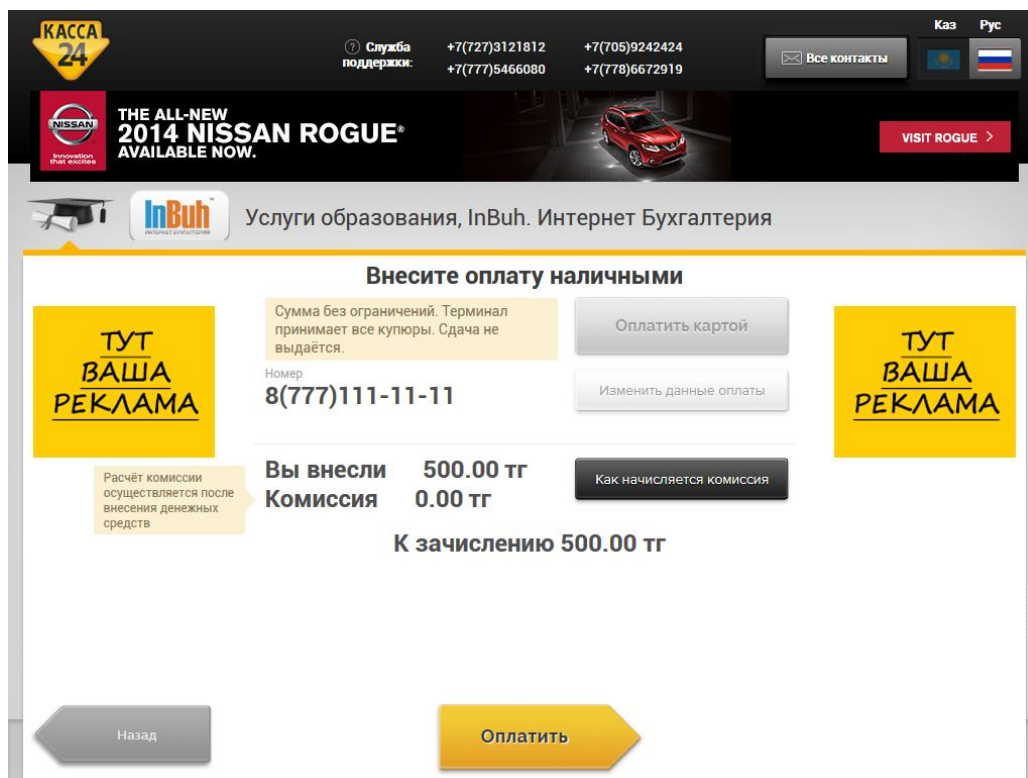

КАССА 24

Служба поддержки: +7(727)3121812 +7(705)9242424
+7(777)5466080 +7(778)6672919

Каз Рус

Все контакты

NISSAN THE ALL-NEW 2014 NISSAN ROGUE® AVAILABLE NOW. VISIT ROGUE >

InBuh Услуги образования, InBuh. Интернет Бухгалтерия

Введите номер телефона

ТУТ ВАША РЕКЛАМА

+ 7 (7 7 7) 1 1 1 - 1 1 - 1 1

1 2 3
4 5 6
7 8 9
0

Назад

Продолжить

ТУТ ВАША РЕКЛАМА

5. Вносим сумму оплаты

6. Нажимаем «Оплатить»

КАССА 24

Служба поддержки: +7(727)3121812 +7(705)9242424
+7(777)5466080 +7(778)6672919

Все контакты

Каз Рус

NISSAN THE ALL-NEW 2014 NISSAN ROGUE® AVAILABLE NOW. VISIT ROGUE >

InBuh Услуги образования, InBuh. Интернет Бухгалтерия